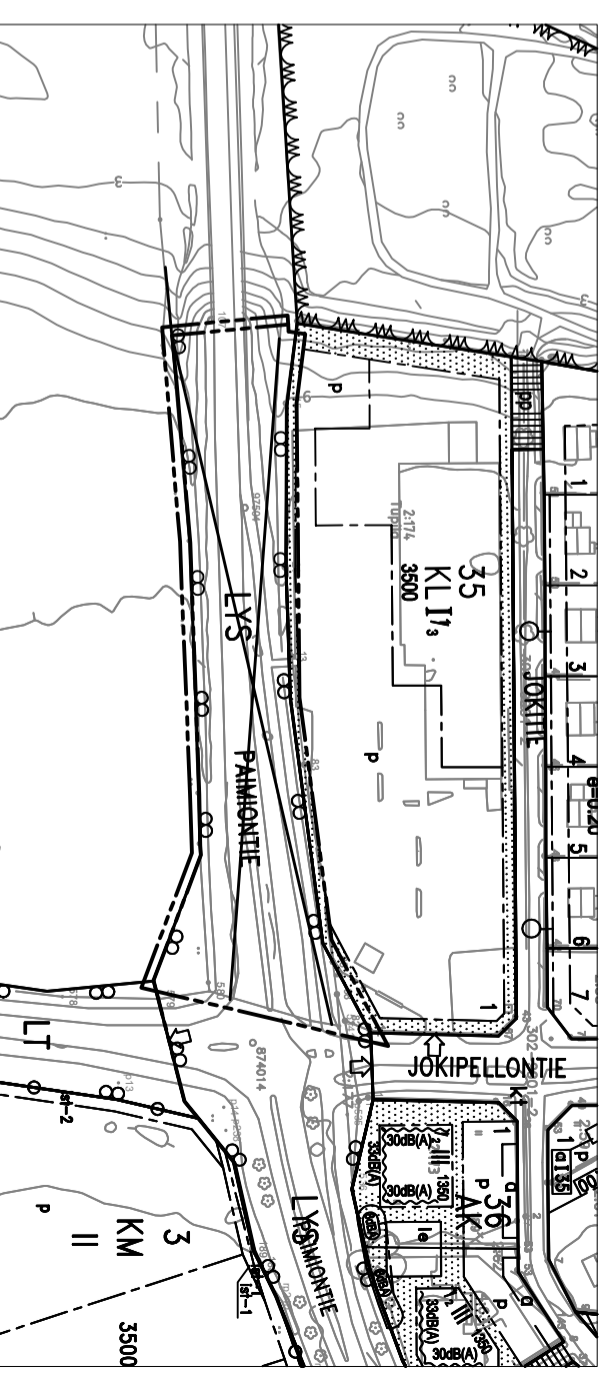

ASEMAKAAVAMERKINNÄT:

MAANTIENTEN ALUE

SUOJAVIERALUE.

3 M KAAVA-ALUEEN RAJAN ULKOPUOLELLA OLEVA VIIVA.

KORTELIN, KORTELINOSAN JA ALUEEN RAJA.

PAIMIONTIE

KADUNNIMI.

POISTUVA ASEMAKAAVA:

RISTI MERKINNÄN PÄÄLLÄ OSOITTAA MERKINNÄN POISTAMISTA

3 M KAAVA-ALUEEN RAJAN ULKOPUOLELLA OLEVA VIIVA

PAIMION KAUPUNKI		Mittakaava	1 : 2 000	Virelle tulo:	12.7.2019
Tekninen ja ympäristöpalvelut		Piirittänyt	JSu	Ehdotus nähtävillä:	18.10 - 4.11.2019
PAIMIONTIEN LT -ALUE		Päiväys	4.11.2019	Kaupunginhallitus:	6.11.2019
Asemakaava ja asemakaavan muutos		Laatinut	FCG Suunnittelu ja tekniikka Oy	Kaupunginvaltuusto:	___,___,2019
Paimiontie_LT-alue.dwg		Ins. YKS 451			
Paimion kaupunki PL 50 21531 PAIMIO Puh. 02 474 511		Todistaa	___,___,2019		
		Jaana Hölsö, pöytäkirjanpitiäjä			